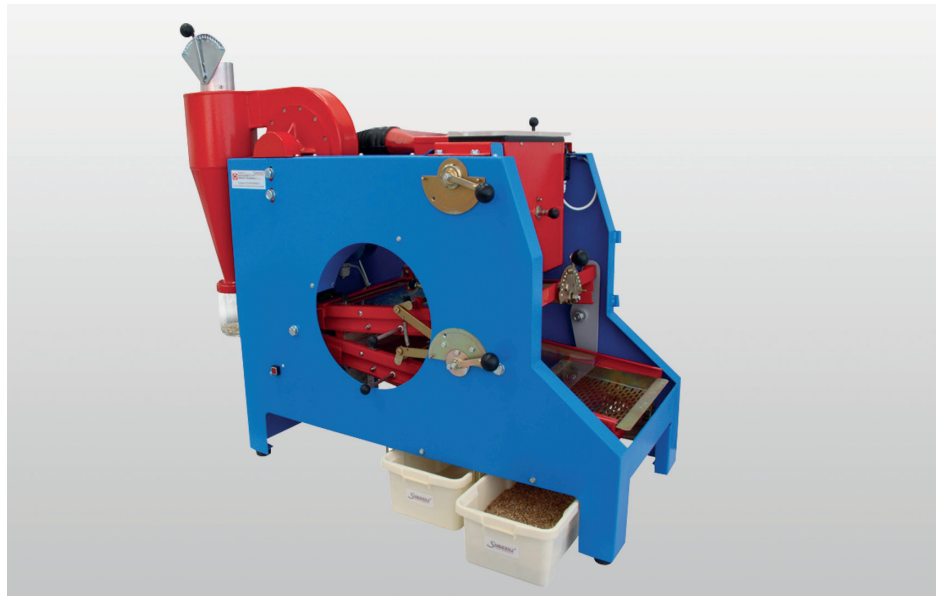

- Pour plus d'information
 - More information
 - Para más información
 - Дополнительная информация :
- info@chopin.fr

Nettoyeur NSP

- Nettoyer, peser et calculer le taux d'impuretés des échantillons

Cet outil réalise un tamisage horizontal sur plan incliné. Il nécessite une balance (non intégrée) pour calculer le taux d'impuretés.

- **Polyvalence :**
 - Fonctionne sur tout type de grain.
 - Grand choix de grilles.
- **Rapidité :**
 - Sépare 1L de grains en 45 secondes environ.
- **Robustesse :**
 - Conception étudiée pour une utilisation intensive (silo).

- **Versatilidad:**
 - Funciona con cualquier tipo de grano,
 - Gran variedad de tamices.
- **Rapidez:**
 - Separa 1 l de granos en aprox. 45 segundos.
- **Robustez:**
 - desarrollado para un uso intensivo (silo).

- Используется для просева проб зерна и определения сорности

На данном приборе выполняется горизонтальное просеивание на плоских ситах. Для определения примесей необходимо взвесить различные полученные фракции пробы.